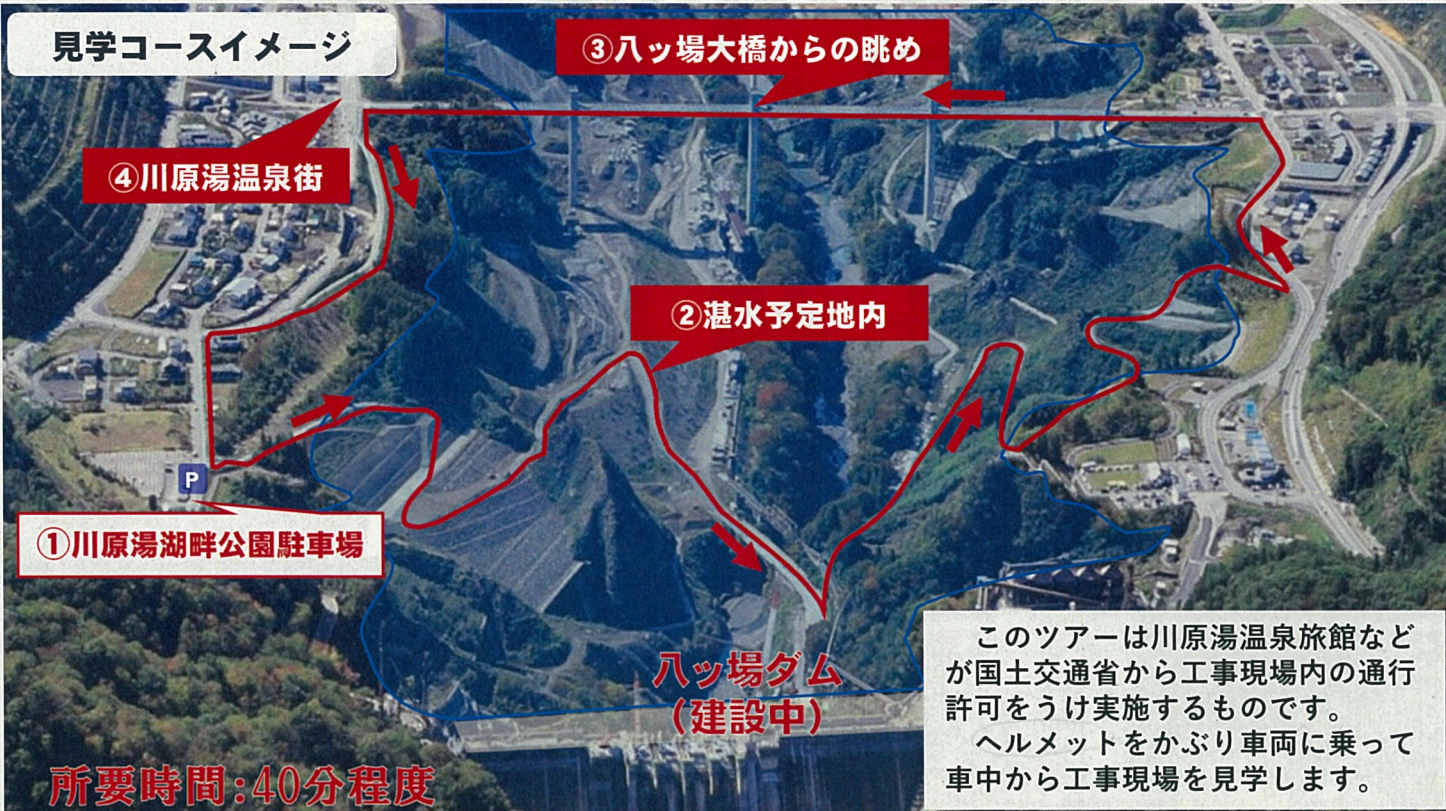

国交省ツアー
満車につき

首都圏唯一の建設中ダム 2019年度完成予定！！ ダム湛水間近 今だけの風景

JAPAN YAMBA DAM

川原湯温泉旅館などが提供する ハッ場ダム湛水地内を巡るツアー

予約制

見学コースイメージ

①川原湯湖畔公園駐車場

④川原湯温泉街

③ハッ場大橋からの眺め

②湛水予定地内

ハッ場ダム
(建設中)

このツアーは川原湯温泉旅館などが国土交通省から工事現場内の通行許可をうけ実施するものです。
ヘルメットをかぶり車両に乗って車中から工事現場を見学します。

所要時間:40分程度

- 雨天決行(悪天候により中止の場合があります。)
- 国土交通省が実施する工事進捗が予定より早まった場合、湛水地内に入れないことがあります。
- 通行許可は各回限定1台のため、ご希望の回に参加できないことがあります。

～参加にあたっての注意事項～

- 貸し出しされるヘルメットを必ず着用してください。
- ツアー実施中、トイレはありません。
- ツアー実施中、必ず案内者の指示に従ってください。

開催日 2019年9月29日までの日曜限定